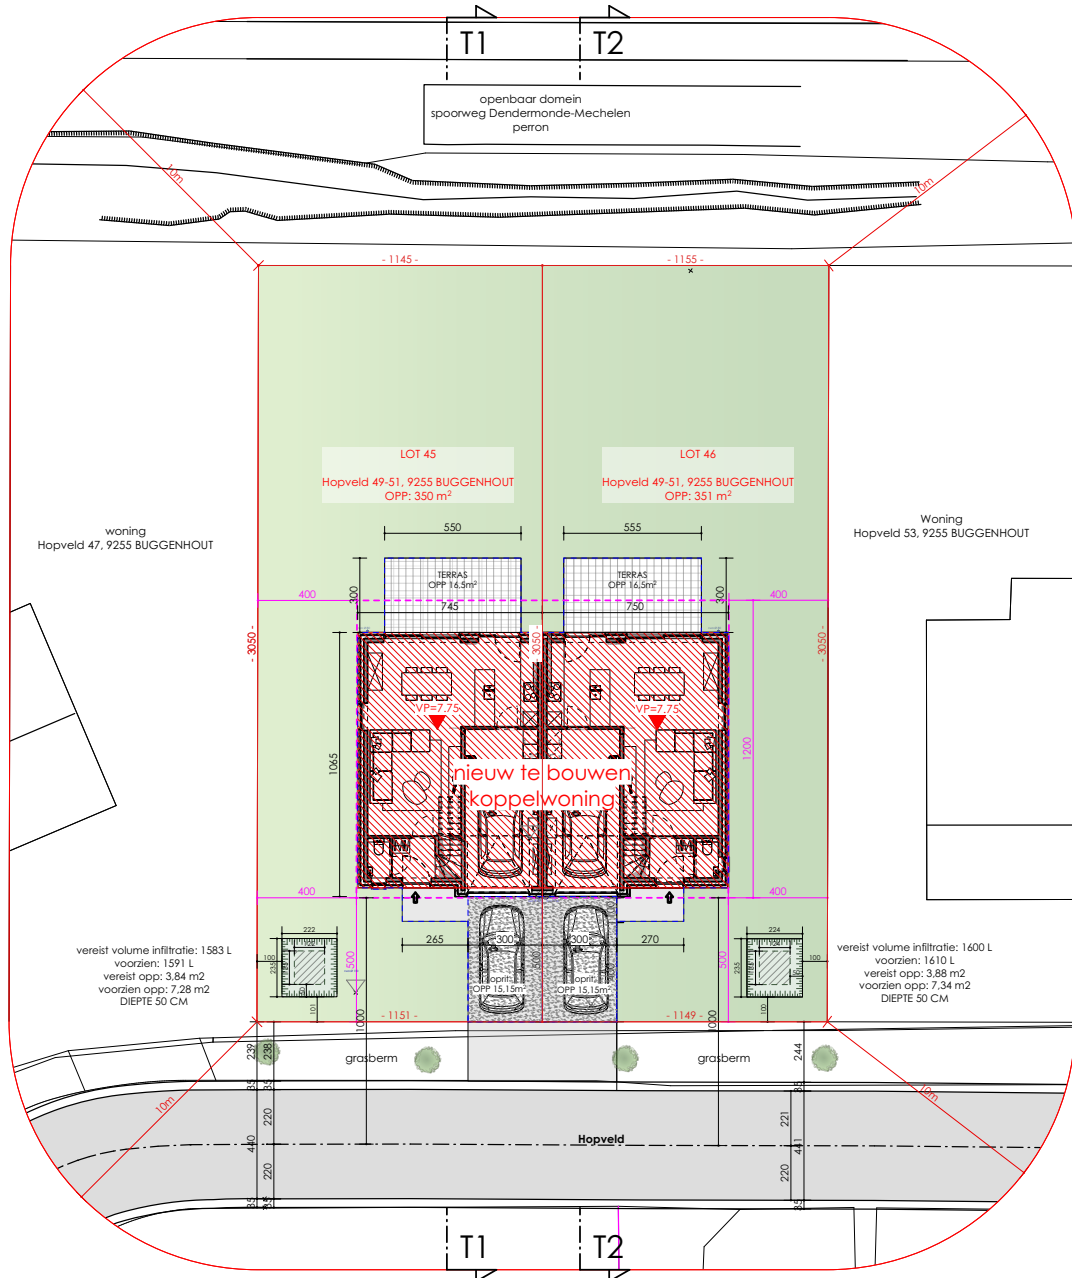

HECTAAR

**BUGGENHOUT
HOPVELD
LOT 01**

NT INPLANTING

schaal 1:200